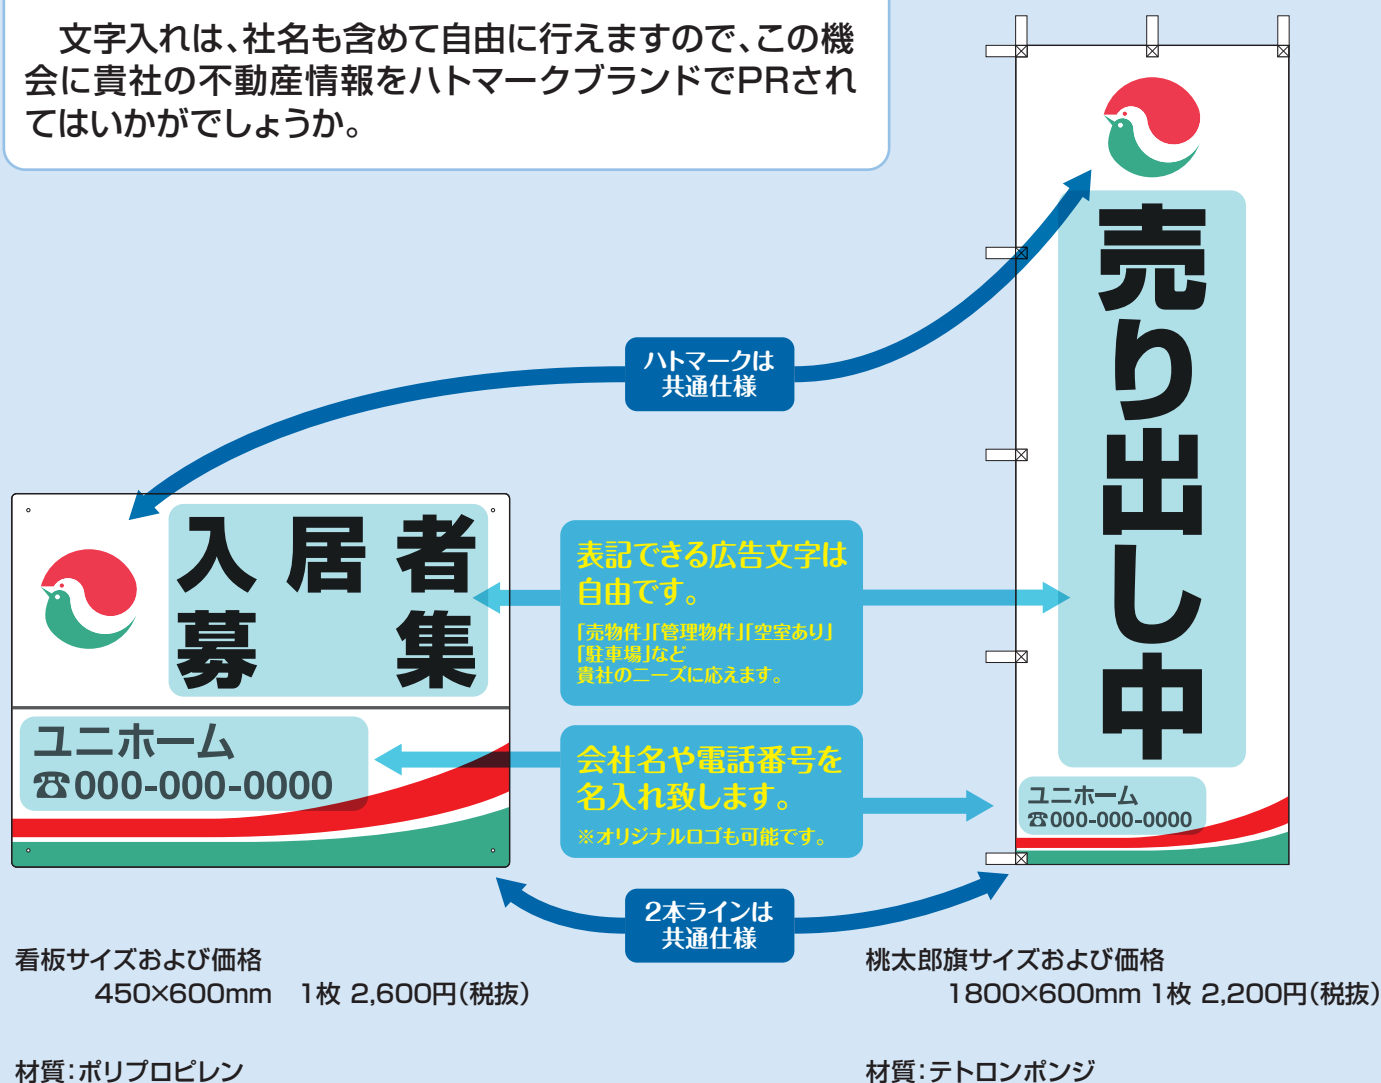

ハトマークブランドで看板を掲出しませんか 不動産看板 好評取扱中

ハートステーションでは、宅建協会会員の販売促進ツールとして、不動産看板の取扱いを開始しています。

この看板の特徴は、宅建協会のハトマークをデザインしたオリジナル製品を新規制作し、安価で提供していることです。

文字入れは、社名も含めて自由に行えますので、この機会に貴社の不動産情報をハトマークブランドでPRされてはいかがでしょうか。

●詳細をご案内致しますので、お気軽にお問い合わせください。

■お問合せ先:一般財団法人ハートステーション ハトマークブランド係 TEL045-228-9063
■お申込み先:ユニット株式会社 横浜営業所 担当 斉藤 TEL045-453-3502